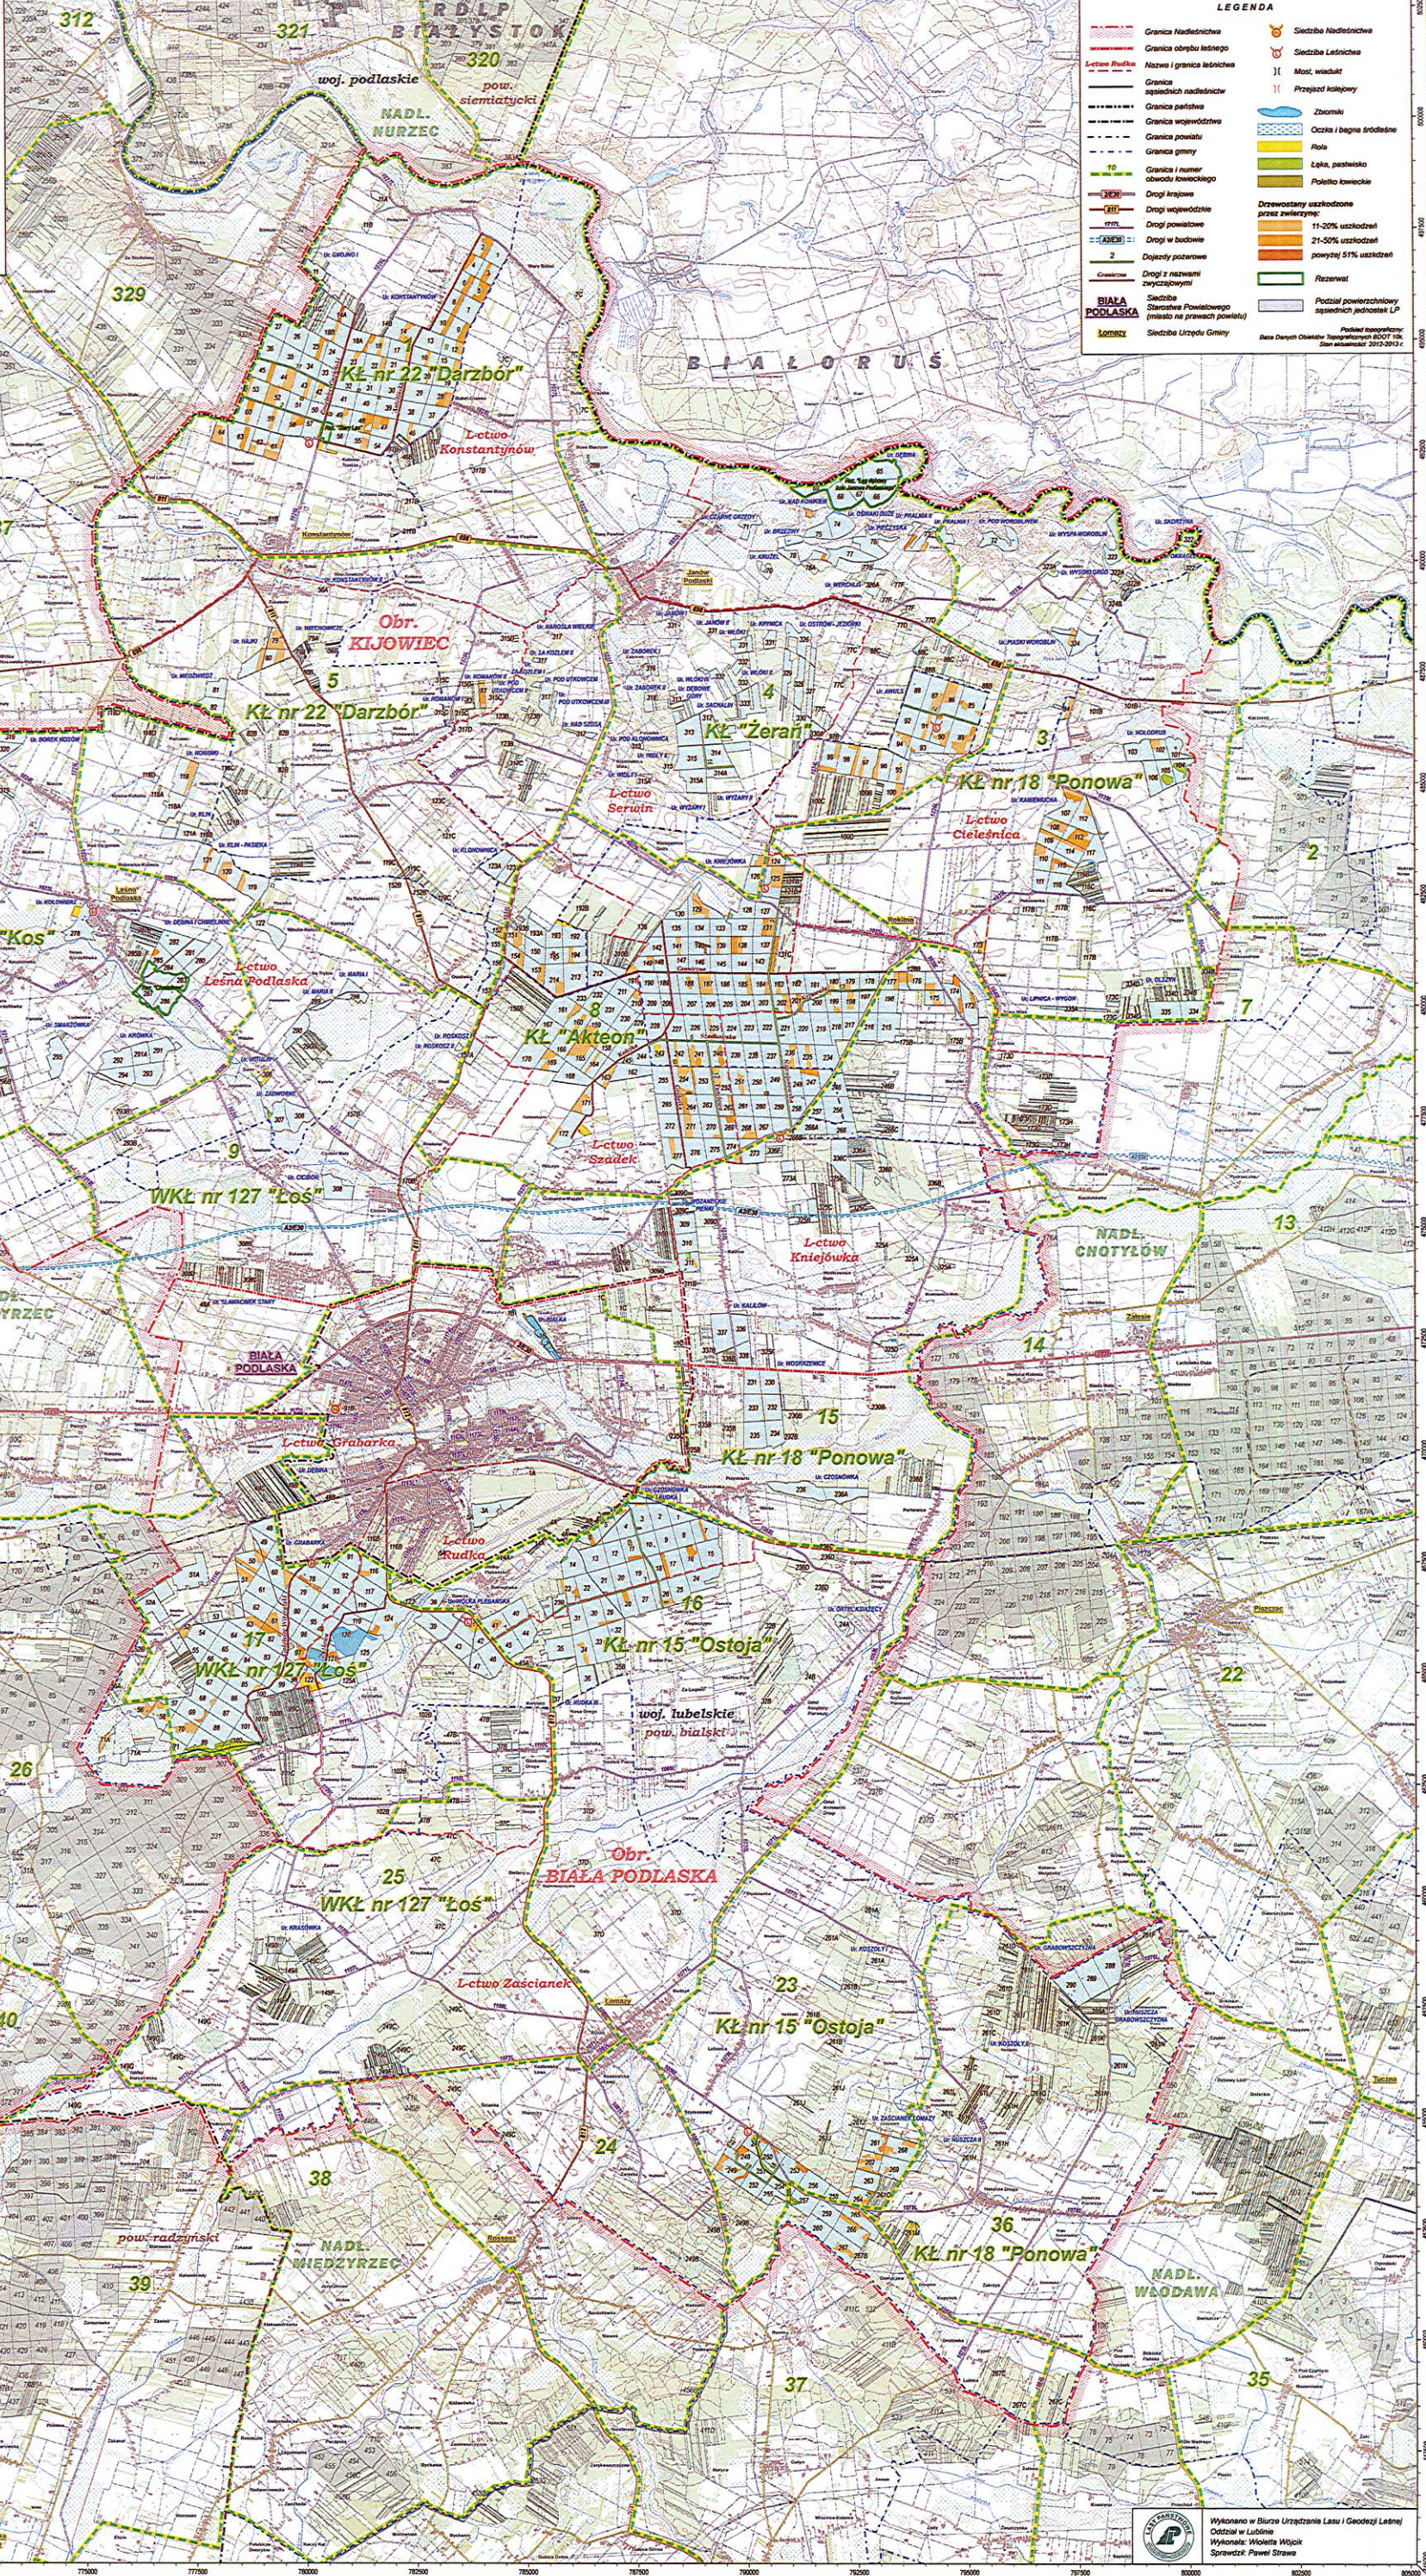

MAPA SYTUACYJNO-PRZEGLĄDOWA GOSPODARKI LŹWIĘCKIEJ

NADLEŚNICTWO BIAŁA PODLASKA

OBREBY
BIAŁA PODLASKA, KŁJOWIEC
REGIONALNA DYREKCJA LASÓW PAŃSTWOWYCH W LUBLINIE
Słan na 1.01.2024 r.
POMIERZCHNIA OGÓLNA 13713,56 ha
POMIERZCHNIA ZASIĘGU TERYTORIALNEGO NADLEŚNICTWA 922,04 km²
Skala 1:50 000

LEGENDA

	Granica Nadleśnicтва
	Granica obszaru leśnego
	Nazwa i granica leśnicstwa
	Granica sąsiednich nadleśnictw
	Granica parafialna
	Granica województwa
	Granica powiatu
	Granica gminy
	Granica i numer obrotu łowieckiego
	Drogi krajowe
	Drogi wojewódzkie
	Drogi powiatowe
	Drogi w budowie
	Dorzeczyje potoczne
	Drogi z nazwami wyodrębnionymi
	Siećbina Nadleśnicztwa
	Siećbina Leśnicztwa
	Most, wiadukt
	Przebieg kolejowy
	Zbiorniki
	Osłona i bagna irdzielne
	Rola
	Lęka, pastwisko
	Polebitko łowieckie
	Ornamenty uształdzone przez zwierzęta
	11-20% uształdzeń
	21-50% uształdzeń
	powyżej 51% uształdzeń
	Rezerwat
	Siećbina Starego Powiatowego (miasto na granach powiatu)
	Podział powierzchniowy sąsiednich jednostek LP

Wykonano w Biurze Urzędniczym Lasu i Geodezji Leśnej
Odstaw w Lublinie
Wydruk: Wioletta Wójcik
Sprawdz: Paweł Stawa